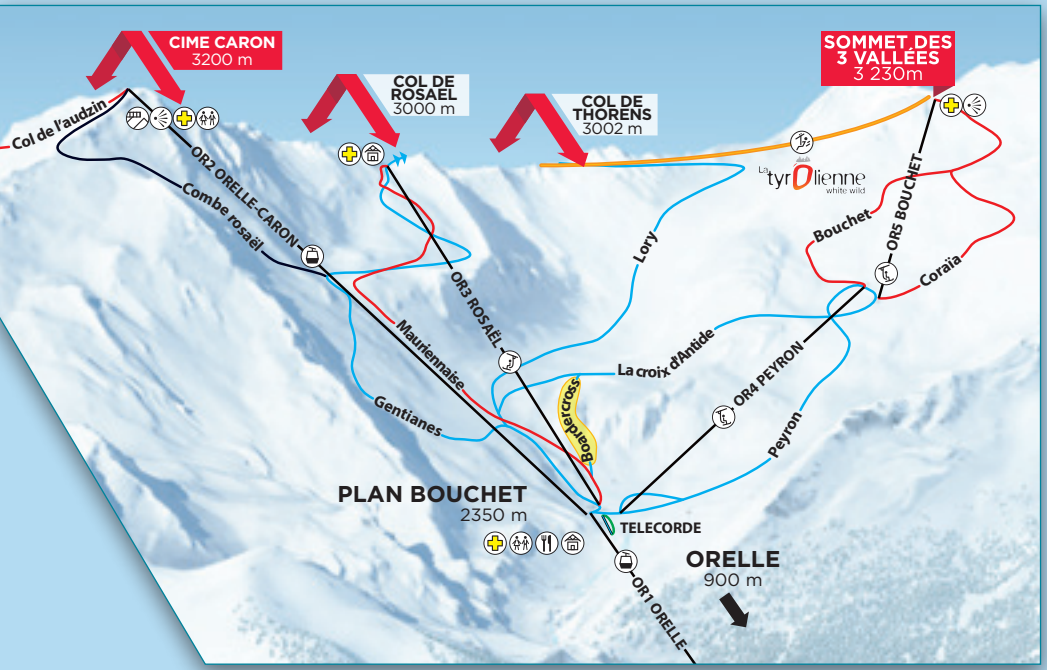

VERSANT OREILLE

les 3 vallées

- | | | | |
|---|---|--|--|
| FACILE
Easy | TÉLÉSIÈGE
Chairlift | SECOURS / INFORMATION
First aid / Information Point | VUE INCONTOURNABLE
Panoramic view |
| DIFFICULTÉ MOYENNE
Average difficulty | TÉLÉSIÈGE À BULLE
Chairlift with bubbles | RESTAURANT D'ALTITUDE
Mountain restaurant | PASSERELLE PANORAMIQUE
Panoramic pass |
| DIFFICILE
Difficult | TÉLEBENNE
Open gondola | WC PUBLICS
Public toilets | ZONE SKI & FUN
Ski & Fun area |
| TRÈS DIFFICILE
Very difficult | TÉLÉCABINE
Gondola | AIRE DE PIQUE-NIQUE
Picnic area | ZONE SKI & CHALLENGE
Ski & Challenge area |
| TÉLÉSKI / TAPIS
Drag Lift / Magic carpet | FUNTEL
Funicular | SALLE DE PIQUE-NIQUE
Picnic room | BASCULE 3 VALLÉES
3 Vallées Link |
| PISTE DE LUGE
Sledge run | TÉLÉPHÉRIQUE
Cable car | ALTISURFACE
Altisurface | SOMMET MYTHIQUE 3 VALLÉES
Ironic 3 Vallées Peak |
| PORTIONS PLATES
Fiat sections | TYROLIENNE
Zip line | | |